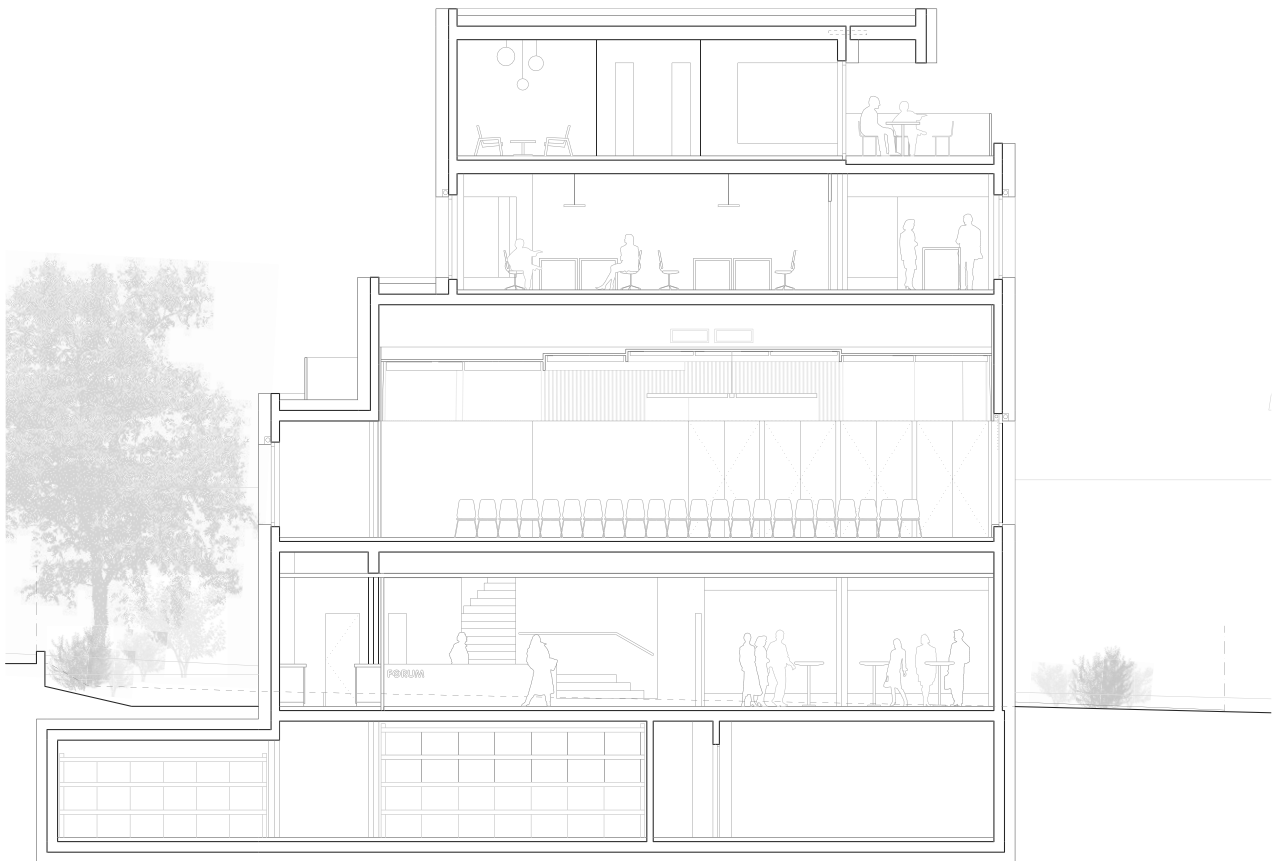

phalt

Für die Mitarbeit an architektonisch anspruchsvollen Projekten suchen wir an unserem Standort in Solothurn ab sofort oder nach Vereinbarung eine/n

Zeichner*in EFZ Fachrichtung Architektur 100%

Sie verfügen über eine eigenverantwortliche und präzise Arbeitsweise, fundiertes Berufswissen und sehr gute ArchiCAD 3D Kenntnisse. Gute Deutschkenntnisse in Wort und Schrift werden vorausgesetzt.