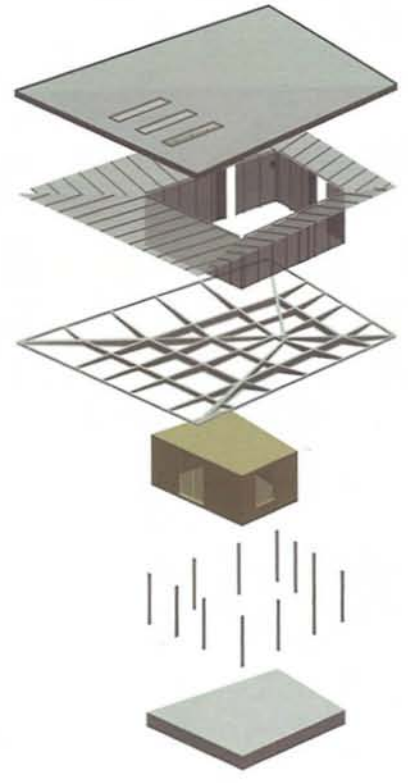

替换结构：青年文化楼开放金属车库，迪纳摩，苏黎世

ALTERNATE STRUCTURE: OPEN METAL GARAGE YOUTHCULTURE BUILDING, DYNAMO, ZURICH

类别 2：100 之下，小尺度建筑

CATEGORY 2: UNDER 100 REQUIRING ONLY A FEW SQUARE METERS

建筑设计：phalt 建筑事务所，弗兰克·施奈德，科妮莉亚·施瓦勒，迈克·马铁略

ARCHITECTS: phalt architekten - Frank Schneider, Cornelia Schwaller, Mike Matiello

- 1 外景 / Exterior view
- 2 轴测分析 / Axonometric analysis
- 3 剖面 / Section
- 4 内景 / Interior view
- 5 入口 / Entrance
- 6 细部 / Detail